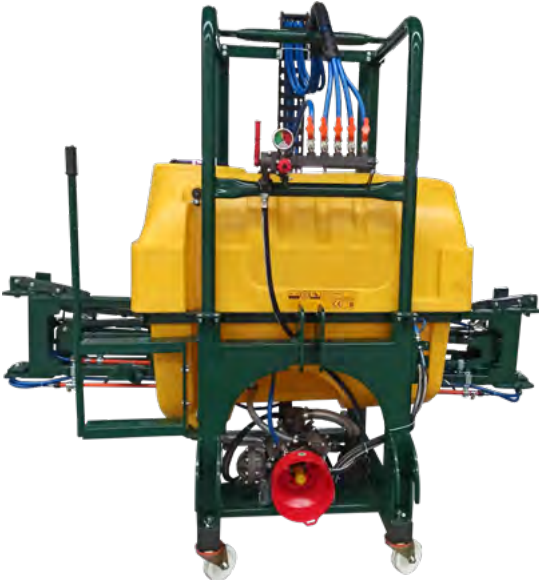

ASKILI TİP TARLA PULVERİZATÖRÜ (STANDART)

MOUNTED TYPE FIELD SPRAYER (STANDART)

Ürün Kodu Product Code	UB-ATS-300	UB-ATS-400	UB-ATS-500	UB-ATS-600	UB-ATS-800	UB-ATS-1000
Tank Kapasitesi (lt) Tank Capacity (lt)	300	400	500	600	800	1000
Kanat Uzunluğu (m) Boom Length (m)	8	8-10-12	10-12	10-12	12	12