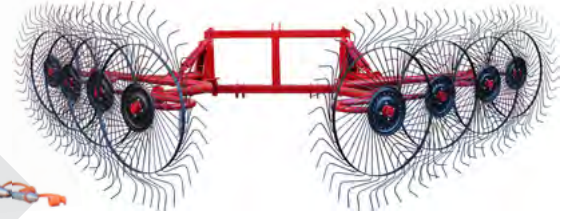

MANUEL - ASKILI TİP
MANUAL - MOUNTED TYPE

8'Lİ ve 10'LU
OT TOPLAMA TIRMIKLARI
HAY RAKES

Ürün Kodu Product Code	UB-T8-A	UB-T8-H	UB-T10-A	UB-T10-H
Tırmık Teker Sayısı (adet) Number of Rake Wheel (pcs)	8	8	10	10
İş Geniřliđi (cm) Working Width (cm)	520-610	520-610	520-700	520-700
Ađırlık (kg) Weight (kg)	470	590	570	660
Uzunluk (cm) Length (cm)	670	670	760	760