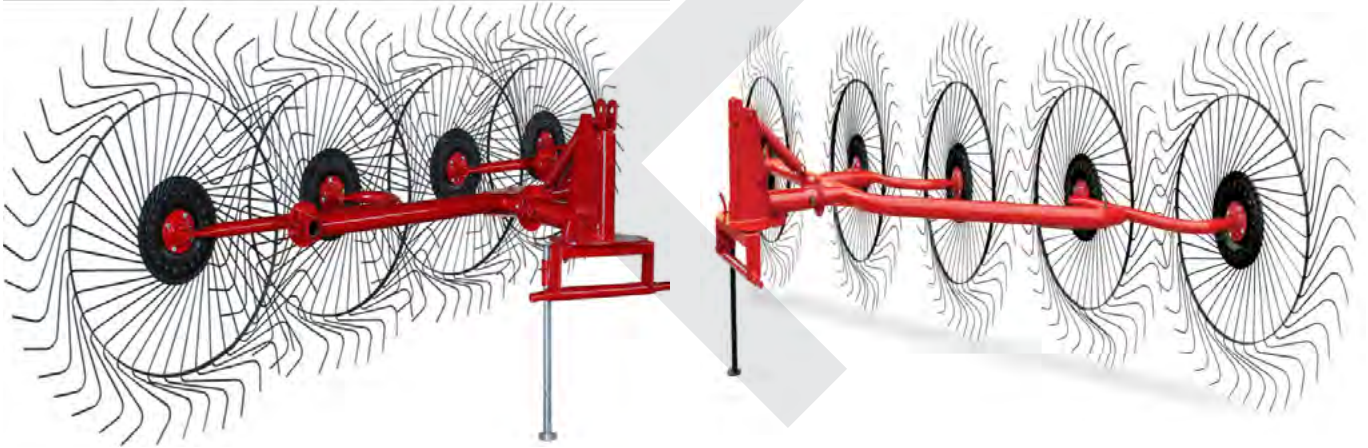

PİMLİ / With Pin

KİLİTLİ / With Lock