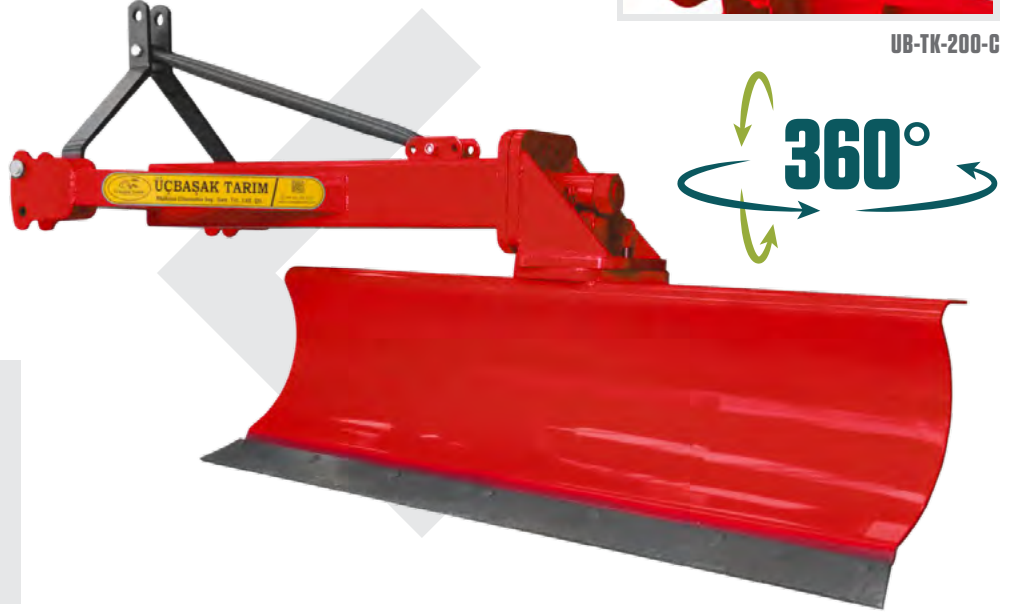

PİMLİ KİLİTLİ TESVİYE KÜREĞİ

LAND LEVELER WITH PIN AND LOCK

ÇİFT DÖNERLİ TESVİYE KÜREĞİ

DOUBLE ROTARY LAND LEVELER

Ürün Kodu Product Code	UB- TK-200-6	UB- TK-200-8	UB- TK-220-6	UB- TK-220-8	UB- TK-240-8	UB-TK- 200-C
Gövde Sac Kalınlığı (mm) Body Plate Thickness (mm)	6	8	6	8	8	8
İş Kapasite Geniřliđi (cm) Extent of Work Capacity (cm)	210	210	230	230	250	210
İş Derinliđi (cm) Work Depth (cm)	45	45	45	45	45	45
Yükseklik (cm) Height (cm)	115	115	115	115	115	115
Ađırlık (kg) Weight (kg)	190	205	200	220	230	280